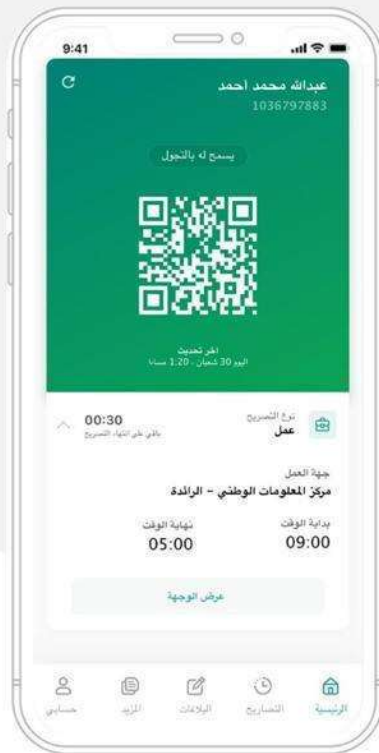

يسمح له بالتجول